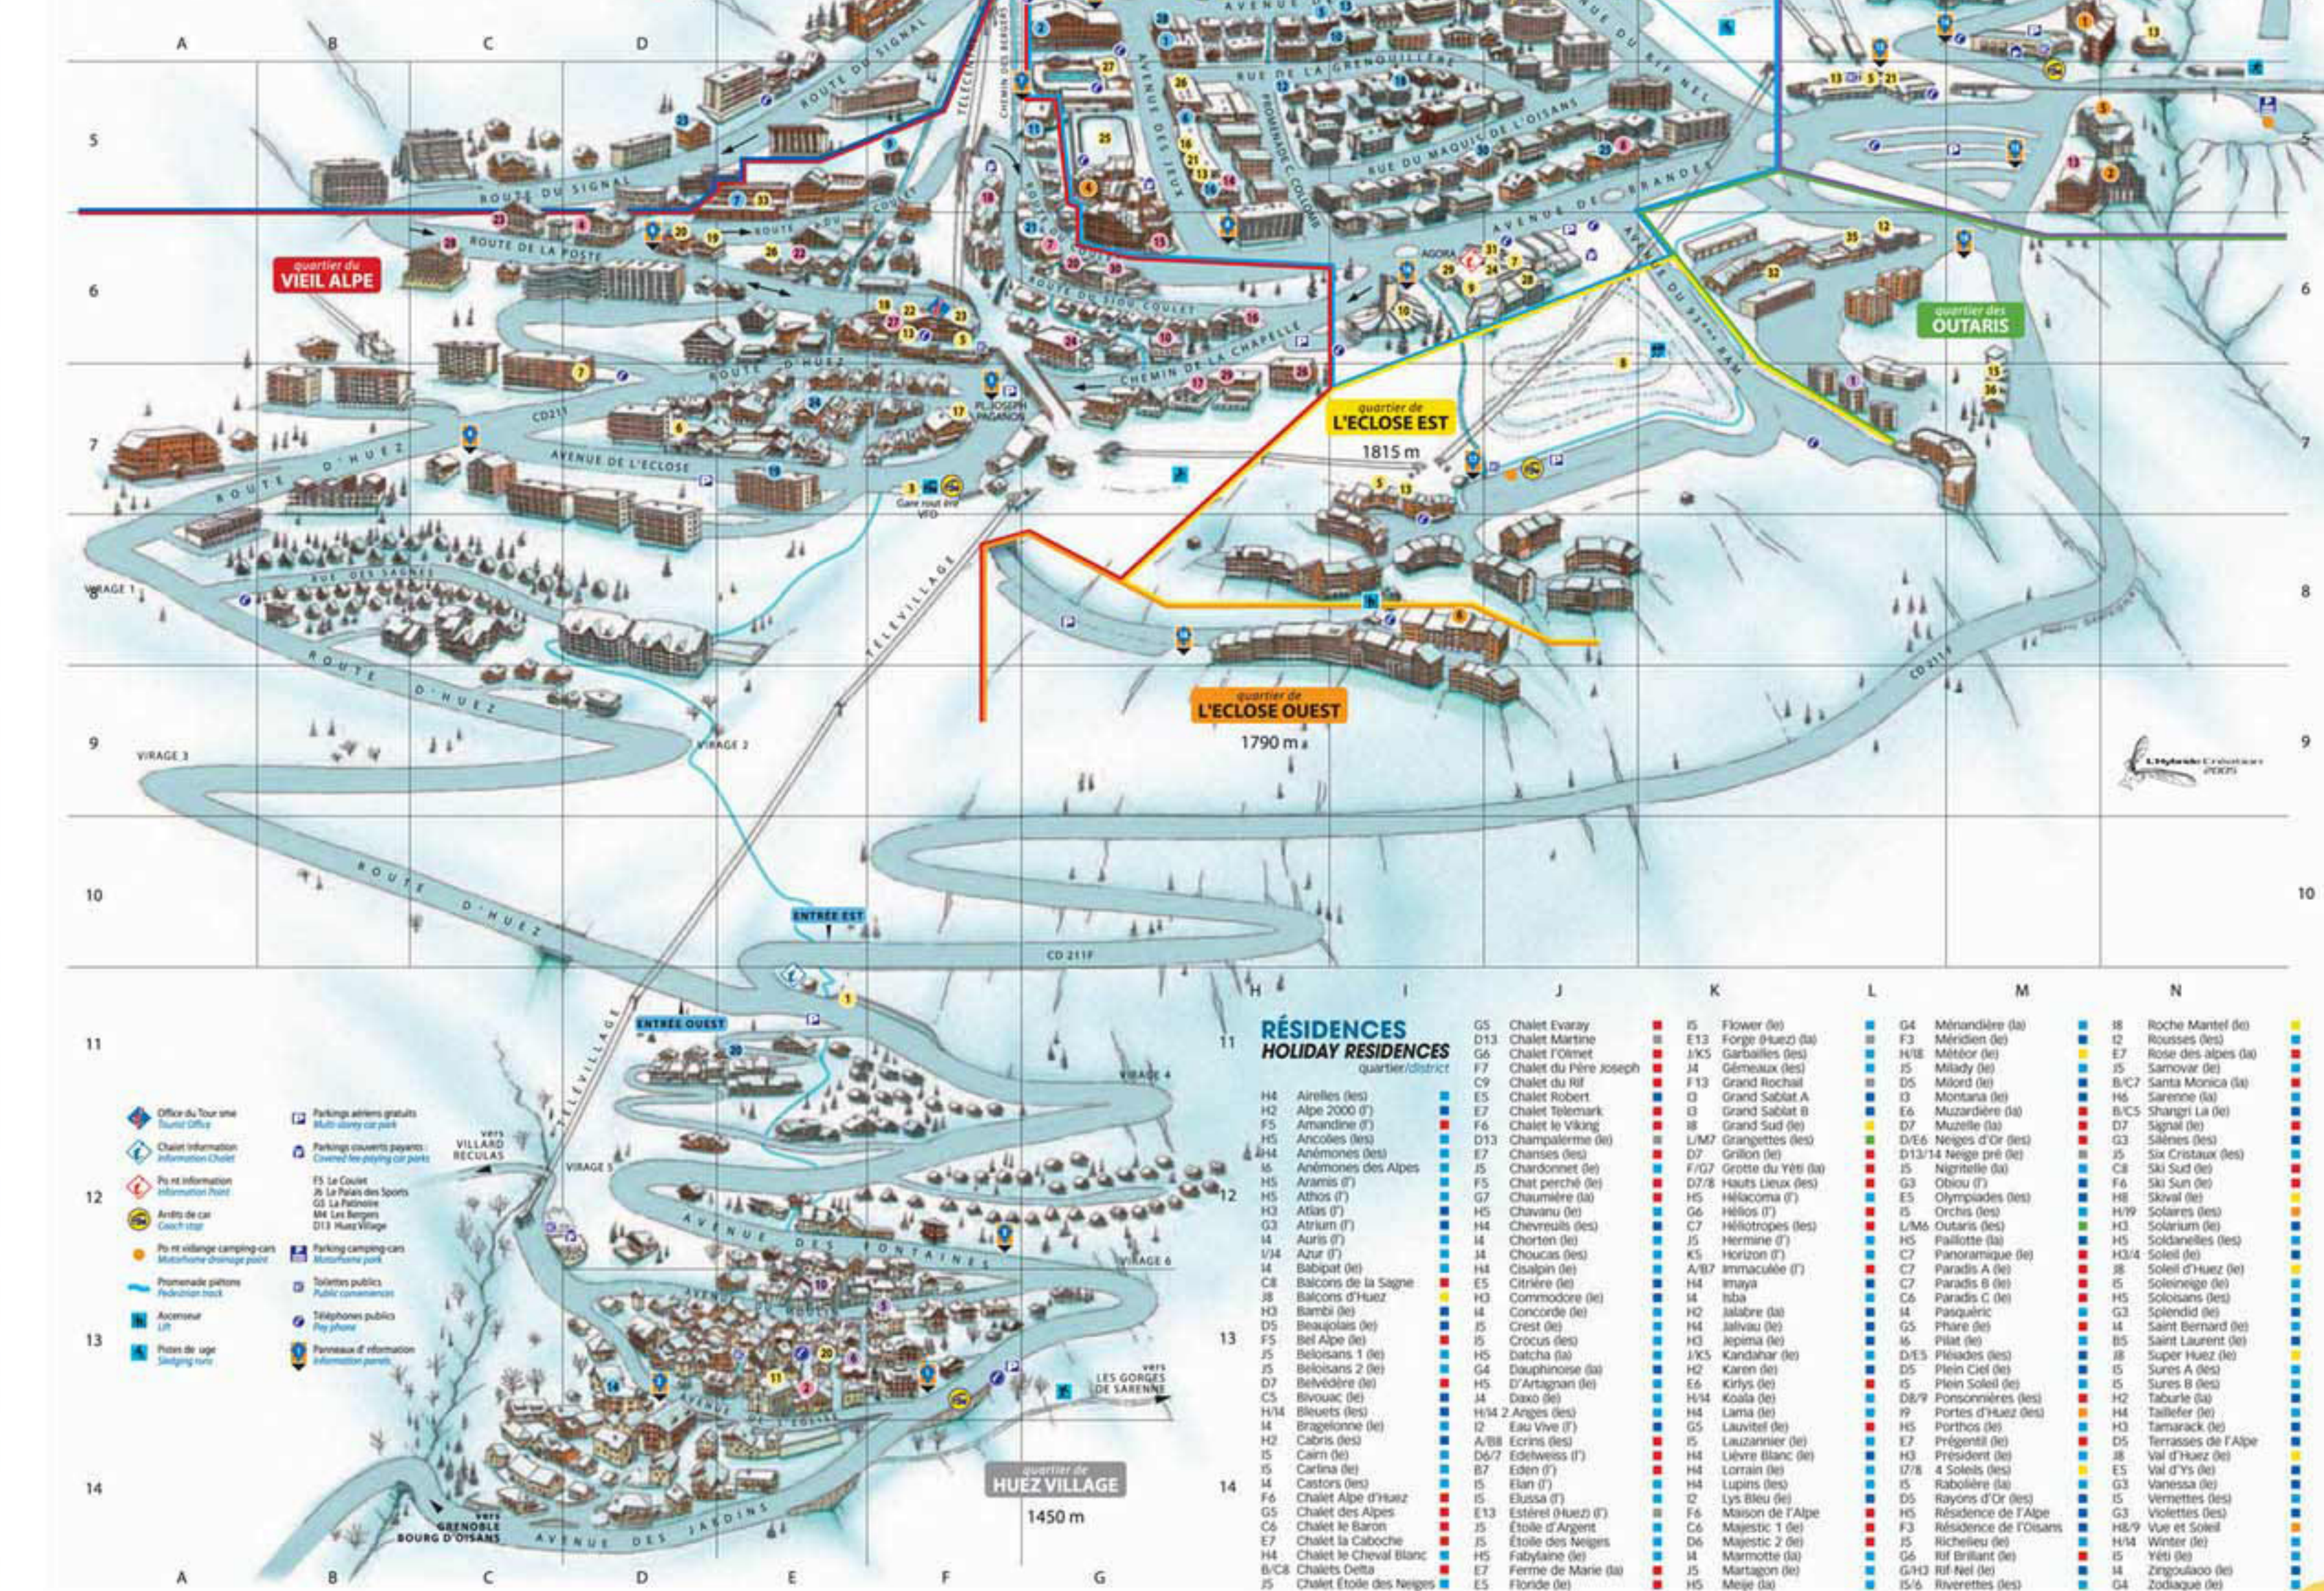

AUTRES HÉBERGEMENTS OTHER TYPES OF ACCOMMODATION

1 G1 Chaix (le)	2 MN/2-3 Chalets de l'Altiport	3 E13 Rocher Ensoleillé (le)	4 H2 Taburle (le)

LOTISSEMENTS HOUSING ESTATES

1 EF/G/12 Grand Broue (le)	2 E11/E12 Long Champ (le)	3 E11 Maona Village (le)	4 E12 Terrasses d'Huez	5 MN/2-3 Chalets de l'Altiport

RUES & PLACES STREETS & SQUARES

16 Agora (place)	L/M4 Altiport (route)	F4/5 Bergers (chemin)	I6/K5 Brandes (avenue)	E6/F5 Chamont (chemin)	D14 Champalermé (rue)	G7/H6 Chapelle (chemin)	D14 Chartier (chemin)	E13 Château (place)	D14 Chatonnière (rue)	H5 Cloaire Collomb (pr.)	H3 Cognet (place)	E13 Coin (rue)	D/G6 Coulet (route)	E7 Coutte (chemin)	C/F7 Écluse (avenue)	E14 Église (avenue)	E13 Essarenas (quartier)	H/14 Étendard (avenue)	D/E/F13 Fontaines (avenue)	H/12 Fontbelle (rue)	E13 Fruitières (quartier)	E13 Grangettes (chemin)	H5/14 Grenouillère (rue)	A/F7 Huez (route)	D/F14 Jardins (avenue)	G4 Jean Moulin (place)	G4/5 Jeux (avenue)	F7 J. Paganon (place)	E13 Mairie (rue)	I/J5 Maquis de l'Oisans (rue)	H2 Maurice Rajon (imp.)	G/H3 Meije (route)	D/E13 Moulin (avenue)	G/H3 Pic Bayle (rue)	E13 Ponty (rue)	C6/F6 Poste (route)	H4 Poutat (rue)	I3/K5 Rif-Nel (avenue)	E7/F7 Romaine (route)	E13 Rosay (chemin)	K6/J7 93^e RAM (rue)	B8/D8 Sagnes (rue)	C5/G3 Signal (route)	F5/H6 Siou-Coulet (route)	E/F13 St Claude (chemin)	E7 Viell Alpe (rue)

Services and Facilities Legend:

- Office du Tourisme / Tourist Office
- Chalet Information / Information Chalet
- Point d'information / Information Point
- Arrêt de car / Car stop
- Point de village camping-cars / Motorhome change point
- Promenade piétons / Pedestrian track
- Accueil LRT
- Point de vue / Viewing point
- Parkings aériens gratuits / Multi-story car park
- Parkings couverts payants / Covered fee-paying car parks
- ES Le Coulet / Le Palais des Sports / G2 La Fabbione / M5 Les Bergers / D13 Huez Village
- Parking camping-cars / Motorhome park
- Toilettes publiques / Public conveniences
- Téléphones publics / Pay phone
- Point de vue / Viewing point
- Informations d'information / Information point